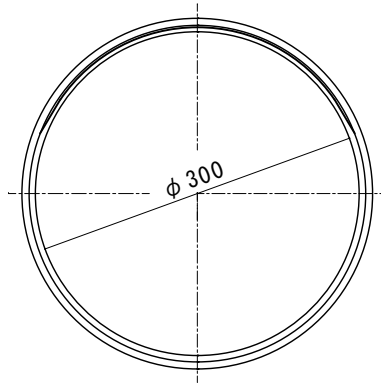

正面図 (S=1:7 鏡面 : PMMAアルミ真空蒸着)

背面図 (S=1:7 裏板 : PE射出成型 橙色)

側面参考図 S=1:7

No. 2金具 (支柱用金具 : 34 ϕ ~ 50.8 ϕ 対応) S=1:5

No. 3金具 (壁面用金具) S=1:5

図面名称

アクリル製ホームミラー

寸法・仕様等

丸型 : 300 ϕ

縮尺 (A4)

図示