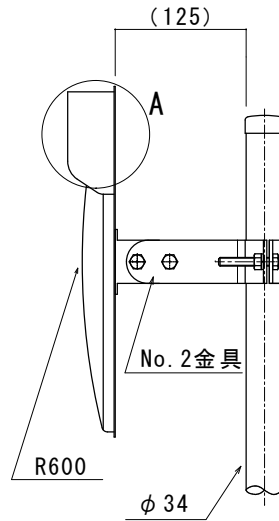

正面図 (S=1:7 鏡面 : PMMAアルミ真空蒸着)

背面図 (S=1:7 裏板 : PE射出成型 橙色)

側面参考図 S=1:7

No. 2金具 (支柱用金具 : 34 ϕ ~ 50.8 ϕ 対応) S=1:5

No. 3金具 (壁面用金具) S=1:5

図面名称

アクリル製ホームミラー

寸法・仕様等

丸型 : 300 ϕ

縮尺 (A4)

図示