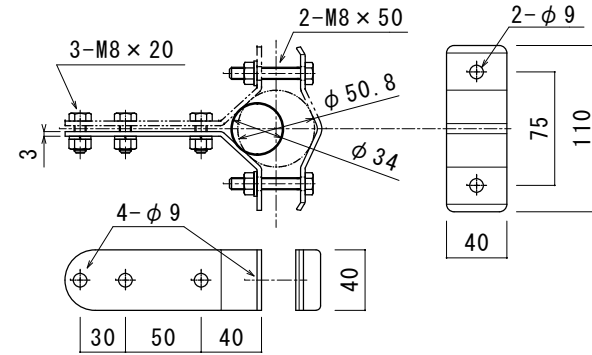

正面図 (S=1:7 鏡面 : PMMAアルミ真空蒸着)

背面図 (S=1:7 裏板 : PE射出成型 橙色)

側面参考図 S=1:7

No. 2金具 (支柱用金具 : 34 ϕ ~ 50.8 ϕ 対応) S=1:5

No. 3金具 (壁面用金具) S=1:5

図面名称

アクリル製ホームミラー

寸法・仕様等

丸型 : 300 ϕ

縮尺 (A4)

図示