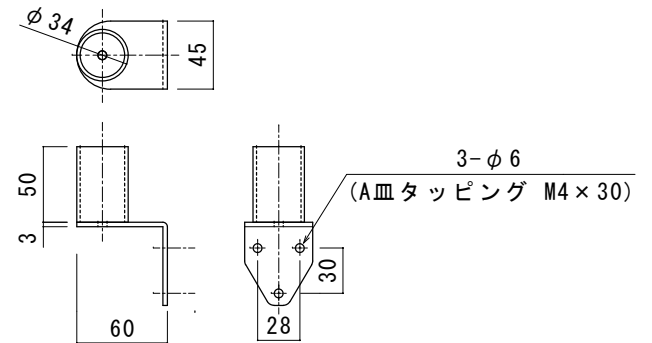

正面図 (S=1:7 鏡面 : PMMAアルミ真空蒸着)

背面図 (S=1:7 裏板 : PE射出成型 橙色)

側面参考図 S=1:7

No. 2金具 (支柱用金具 : 34 ϕ ~ 50.8 ϕ 対応) S=1:5

No. 3金具 (壁面用金具) S=1:5

図面名称

アクリル製ホームミラー

寸法・仕様等

丸型 : 300 ϕ

縮尺 (A4)

図示